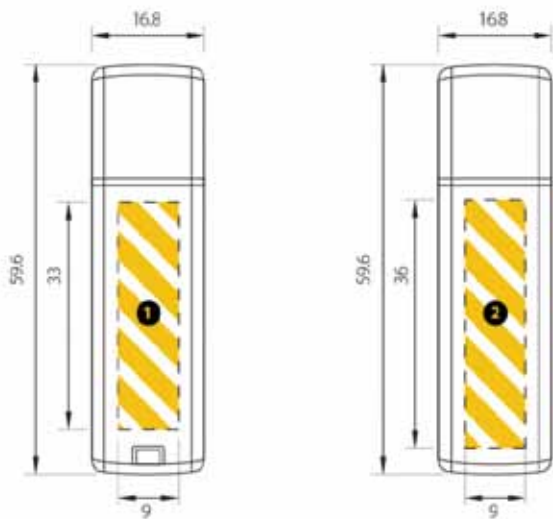

ALLOY Capacidad desde 1GB hasta 16 GB

DESCRIPCIÓN (Esquema representativo)

Dimensiones
16 x 60 x 7 mm.

Peso
8,5 gr.

Área de marcado
Anverso 9 x 33 mm.
Reverso 9 x 36 mm.

SERVICIOS DE PERSONALIZACIÓN

Marcado a serigrafía
y cuatricomía.