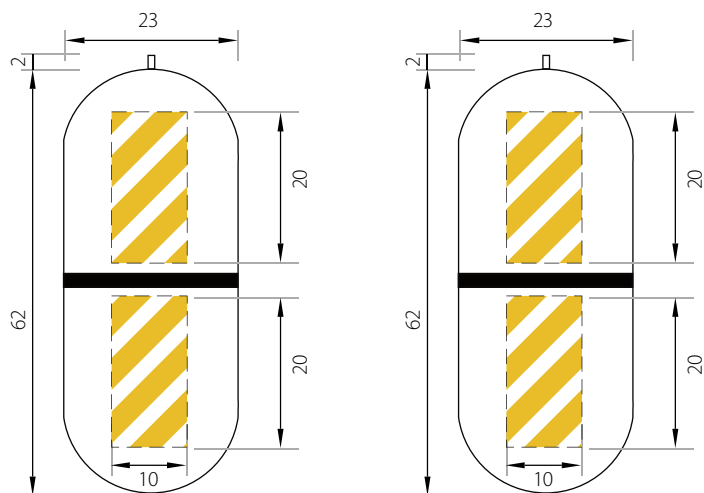

CAPSULE Capacidad desde 1 GB hasta 16 GB

DESCRIPCIÓN (Esquema representativo)

Dimensiones
23 x 62 x 12 mm.

Peso
10 gr.

Área de marcado
Tapa y cuerpo por
anverso y reverso
10 x 20 mm.

SERVICIOS DE PERSONALIZACIÓN

Marcado a serigrafía

Color de carcasa
Negro, blanco,
rojo y verde

SERVICIOS DE SOFTWARE OFFLINE

Contenidos
Inserción no permanente de datos
no autoejecutable
MyMenu

Inserción permanente de datos
no autoejecutable
MyData