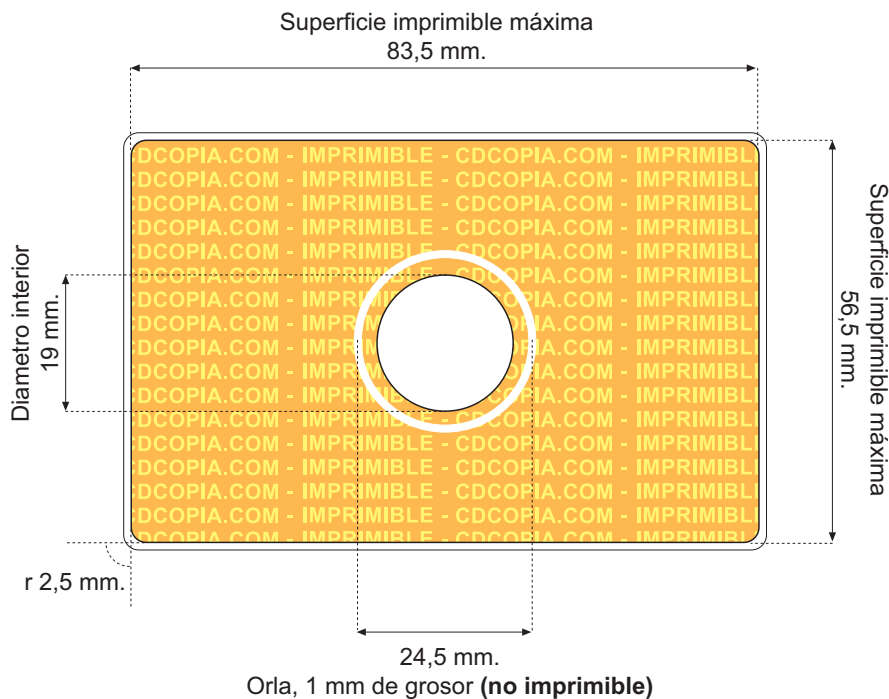

CARD 30 MB IMPRESIÓN DIGITAL

Area imprimible: 

Indicaciones:

- El diseño del CD puede ser entregado preferentemente en el siguiente orden de formatos: Freehand, Photoshop, Corel Draw.
- El diseño y/o las fotografías vinculadas se deben entregar en CMYK a no menos de 600 ppp.
- Los textos tienen que estar trazados o en su defecto adjuntar los archivos de las fuentes utilizadas para PC preferiblemente.
- Es indispensable entregar una prueba impresa o enviar en su defecto una imagen en JPEG o PDF.