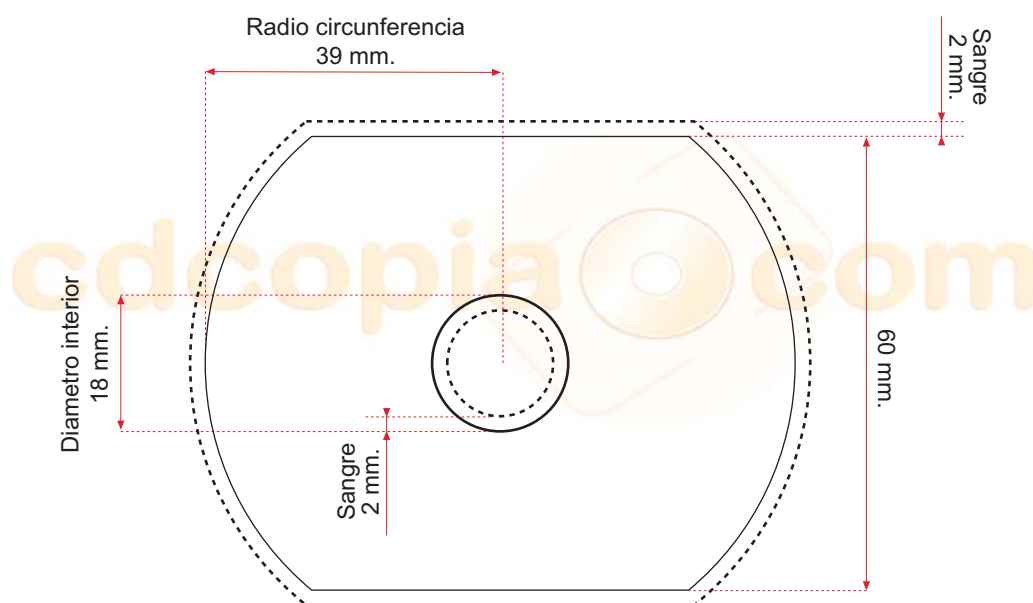

CARD-R OVALADA 50 MB GLOSSY

Indicaciones:

- El diseño del CD puede ser entregado preferentemente en el siguiente orden de formatos: Photoshop, Freehand, Corel Draw.
- El diseño y/o las fotografías vinculadas se pueden entregar en RGB o en CMYK a no menos de 300 ppp.
- Los textos tienen que estar trazados o en su defecto adjuntar los archivos de las fuentes utilizadas para PC preferiblemente.
- Es indispensable entregar una prueba impresa o enviar una imagen en JPEG o PDF.
- Se debe tener en cuenta que la calidad Glossy realiza una interpretación de los colores, pudiendo haber una oscilación en el resultado final.
- No se aconseja el Glossy para diseños oscuros o con un porcentaje del color negro alto.