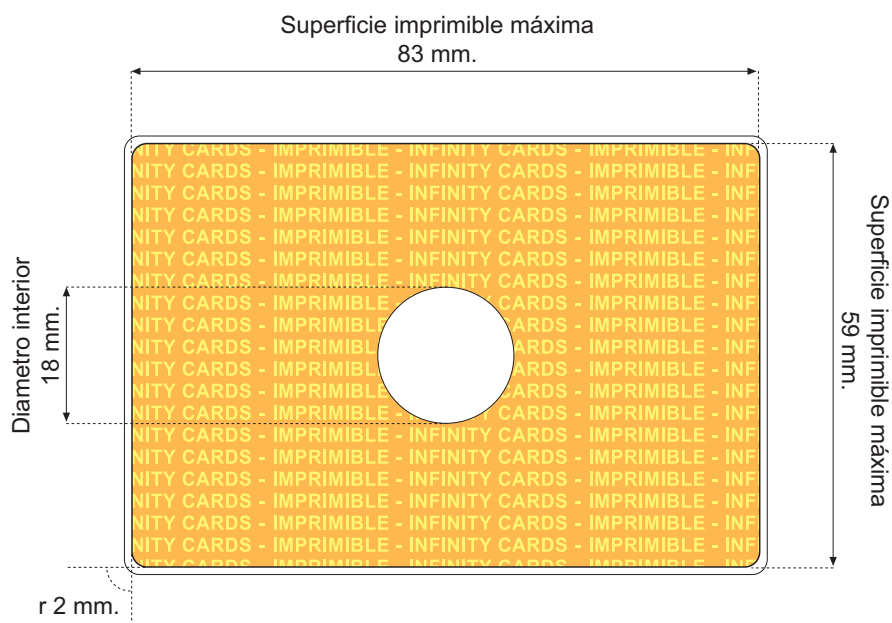

## DVD CARD-R 330 MB SERIGRAFÍA

Area imprimible: 

### Indicaciones:

- El diseño del CD puede ser entregado preferentemente en el siguiente orden de formatos: Freehand, Photoshop, Corel Draw.
- El diseño y/o las fotografías vinculadas se deben entregar en CMYK a no menos de 300 ppp.
- Los textos tienen que estar trazados o en su defecto adjuntar los archivos de las fuentes utilizadas para PC preferiblemente.
- Es indispensable entregar una prueba impresa o enviar en su defecto una imagen en JPEG o PDF.
- El porcentaje de puntos en la zona más clara debe ser de un 5% como mínimo para evitar la ruptura de la trama (sobre todo en degradados y difuminados).