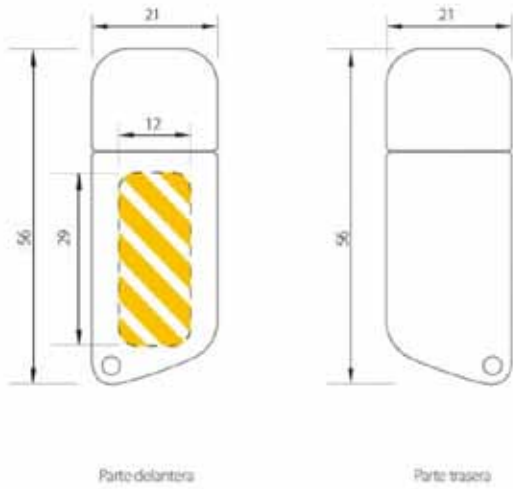

GUMMIE Capacidad desde 1 GB hasta 16 GB

DESCRIPCIÓN (Esquema representativo)

Dimensiones
21 x 56 x 9 mm.

Peso
12 gr.

Área de marcado
Anverso: 12 x 29 mm.

SERVICIOS DE PERSONALIZACIÓN

Gota de resina

Color de carcasa
Verde, azul, rojo, naranja
negro, blanco y amarillo.

Desde

1
GB

Hasta

16
GB

Interfaz

USB
2.0

Servicios

Pen drive /Memorias usb (www.cdcopia.com)