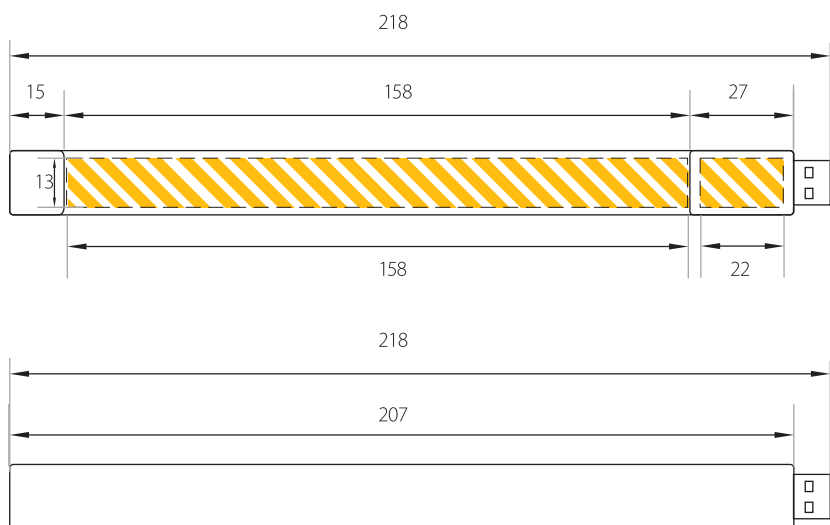

DESCRIPCIÓN (Esquema representativo)

Dimensiones
17 x 218 x 8 mm.

Peso
20 gr.

Área de marcado
Anverso 13 x 158 mm.
Cierre 13 x 22 mm.

SERVICIOS DE PERSONALIZACIÓN

Marcado a serigrafía

Color de carcasa
Azul, rojo, verde,
amarillo y negro