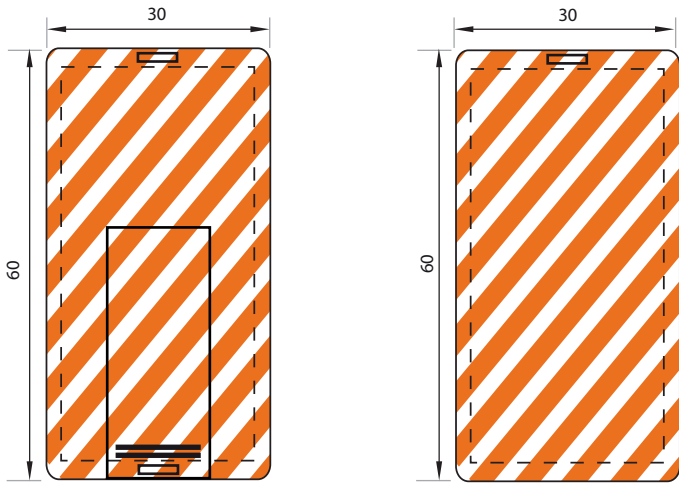

# MINI CARD Capacidad desde 1 GB hasta 16 GB

## DESCRIPCIÓN (Esquema representativo)

 Dimensiones  
30 x 60 x 1,6 mm.

 Peso  
4 gr.

 Área de marcado  
Anverso y reverso:  
30 x 60 mm.