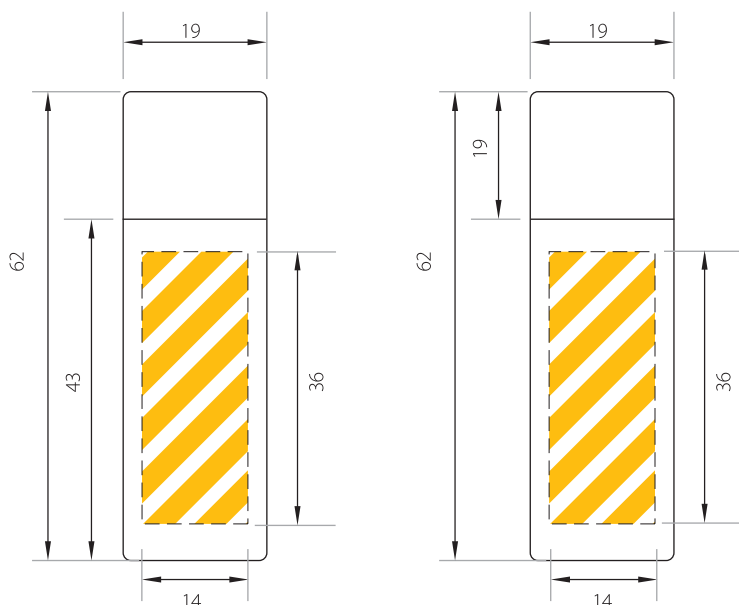

# MINI WOODY Capacidad desde 1 GB hasta 8 GB

## DESCRIPCIÓN Esquema a tamaño real

Dimensiones  
13 x 62 x 10 mm.

Peso  
13 gr.

Área de marcado  
Anverso y reverso  
14x36 mm.