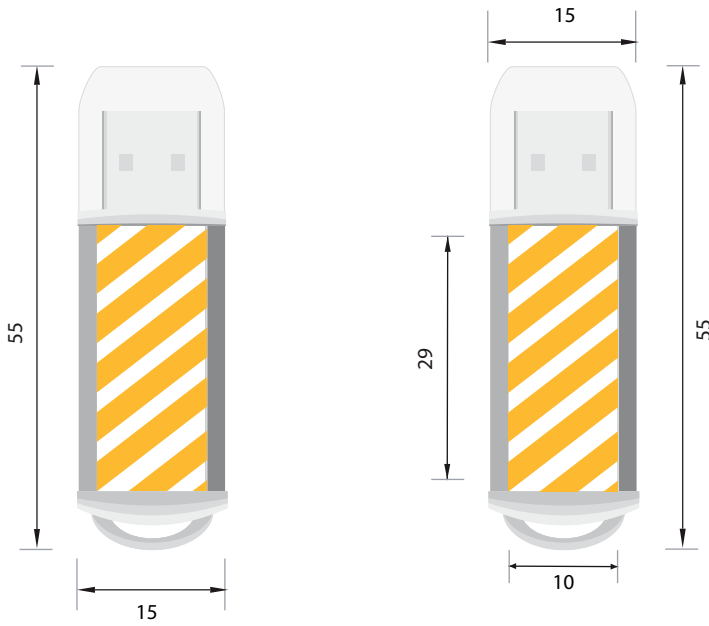

ORIGINAL Capacidad desde 1 GB hasta 16 GB

DESCRIPCIÓN (Esquema representativo)

Dimensiones
15 x 55 x 6 mm.

Peso
12 gr.

Área de marcado
Anverso y reverso
10 x 29 mm.

SERVICIOS DE PERSONALIZACIÓN

Gota de resina