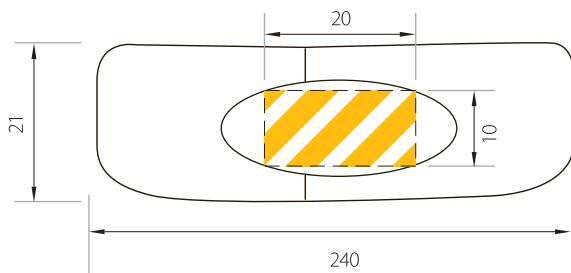

SNAKE Capacidad desde 1 GB hasta 16 GB

DESCRIPCIÓN (Esquema representativo)

Dimensiones
21 x 240 x 9 mm.

Peso
24 gr.

Área de marcado
Cierre 10 x 20 mm.

SERVICIOS DE PERSONALIZACIÓN

Markado a serigrafía

Color de carcasa
Negro.